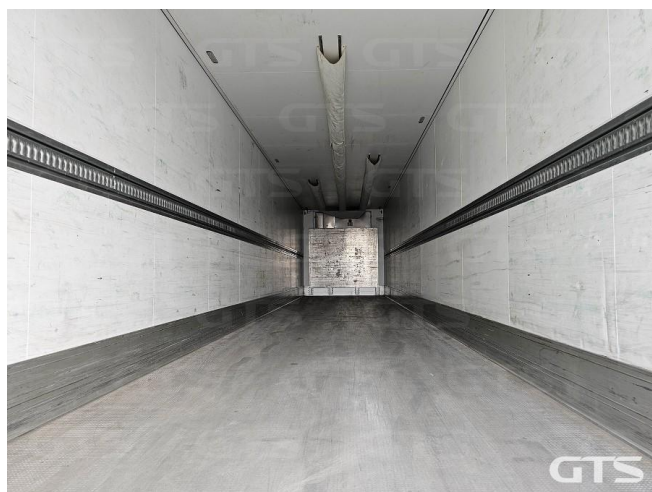

Полуприцеп-рефрижератор

Schmitz SKO 24/L 2018 г/в

Основные характеристики

Склад: Санкт-Петербург	Количество осей: 3
Марка осей: Schmitz	Тормоза: Дисковые
Задний портал: Ворота	Держатель для двух запасных колес
Установка: Thermo King	Модель ХОУ: 300
Обмен техники по схеме trade-in	Моточасов: 17507
ABS	Кредит или лизинг в день обращения